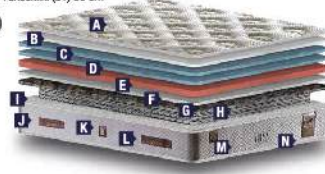

- **A** Kenevir Örne Kumaş
- **B** Silikonize Elyaf (350 gr.)
- **C** Kuş Tüyü Sünger (1,7 cm)
- **D** Kuş Tüyü Sünger (1,7 cm)
- **E** HYPER Konfor Süngeri (5 cm)
- **F** Pamuklu Keçe (2 cm)
- **G** Sert Keçe (1000 gr)
- **H** Multi Spring Yay Sistemi
- **I** Kenar Destek Süngeri (6 cm)
- **J** Deri Taşıma Kulbu
- **K** Izgaralı Deri Hava Kapsülü
- **L** Deri Taşıma Kulbu
- **M** Dekoratif Bordür
- **N** Biye

Yükseklik (±1) 30 cm