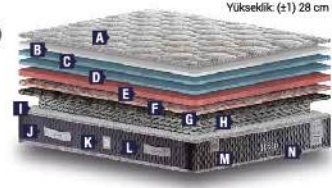

W-TESLA SET

YATAK SERTLİĞİ / MATTRESS HARDNESS

Yumuşak / Soft

Orta / Normal

Sert / Hard

- A** Kapitoneli Örne Kumaş
- B** Silikonize Elyaf (300 gr.)
- C** Kuş Tüyü Sünger (1,7 cm)
- D** Kuş Tüyü Sünger (1,7 cm)
- E** Kuş Tüyü Sünger (4 cm)
- F** Pamuklu Keçe (2 cm)
- G** Sert Keçe (1000 gr)
- H** Multi Spring Yay Sistemi
- I** Kenar Destek Süngeri (6 cm)
- J** Dekoratif Taşıma Kulbu
- K** Izgaralı Hava Kapsülü
- L** Dekoratif Taşıma Kulbu
- M** Dekoratif Bordür
- N** Biye