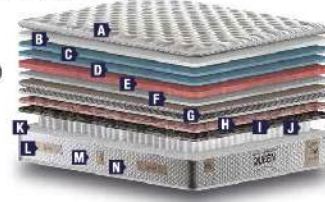

- **A** Kapitoneli Saten Kumaş
- **B** Silikonize Elyaf (400 gr.)
- **C** Kuş Tüyü Sünger (1,7 cm)
- **D** Kuş Tüyü Sünger (1,7 cm)
- **E** Kuş Tüyü Yüze Süngeri (5 cm)
- **F** 22 DNS Yüze Süngeri (2 cm)
- **G** Konfor Ped Altı
- **H** Termal Keçe (1200 gr)
- **I** Sert Keçe (1000 gr)
- **J** Paket Yay Sistemi
- **K** Kenar Destek Süngeri (6 cm)
- **L** Dekoratif Taşıma Kulbu
- **M** Izgaralı Hava Kapsülü
- **N** Dekoratif Bordür

Yükseklik (±1) 32 cm