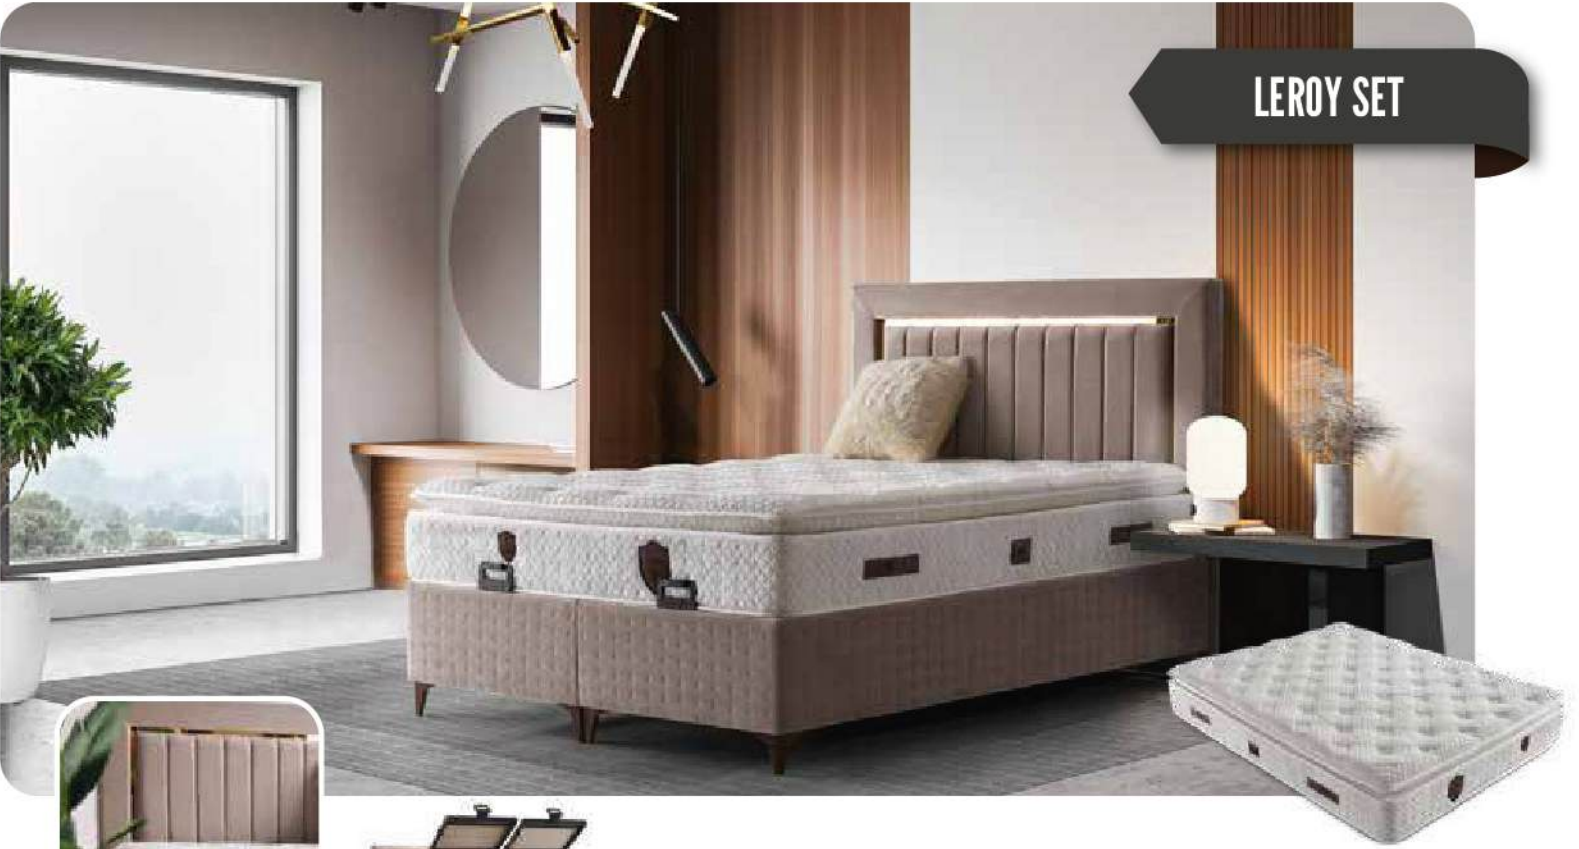

VALENTINO SET

YATAK SERTLİĞİ / MATTRESS HARDNESS

Teknik Özellikler

- Pamuk Kumaş
- Bonel Yay
- Ortopedik
- Hava Geçirgenliği
- Isı Dengeleme
- Antialerjik
- Terletmez
- Kuş Tüyü
- Yatak Yüksekliği 30 cm

LEROY SET