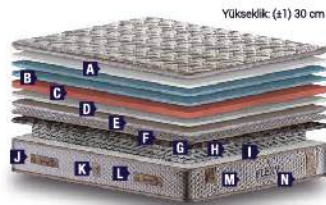

QUANTUM PLUS SET

Yükseklik: (±) 32 cm

- **A** Pamuklu Örme Kumaş
- **B** Silikonize Elyaf (1200 gr.)
- **C** Kuş Tüyü Sünger (7 cm)
- **D** HYPER Konfor Sünger (5 cm)
- **E** 23 DNS Yüzey Sünger (2 cm)
- **F** Termal Keçe (1000 gr)
- **G** Sert Keçe (1200 gr)

- **H** Paket Yay Sistemi
- **I** Kenar Destek Sünger (8 cm)
- **J** Dekoratif Bordür
- **K** Izgaralı Deri Hava Kapsülü
- **L** Deri Taşıma Kulbu
- **M** Metal Aksesuar
- **N** Biye

YATAK SERTLİĞİ / MATTRESS HARDNESS

FLEXY SET

Yükseklik: (±) 30 cm

- **A** Kapitoneli Örme Kumaş
- **B** Silikonize Elyaf (350 gr.)
- **C** Kuş Tüyü Sünger (1,7 cm)
- **D** HYPER Konfor Sünger (5 cm)
- **E** 22 DNS Yüzey Sünger (2 cm)
- **F** 22 DNS Yüzey Sünger (2 cm)
- **G** Sert Keçe (1000 gr)

- **H** Multi Spring Yay Sistemi
- **I** Kenar Destek Sünger (6 cm)
- **J** Dekoratif Deri Taşıma Kulbu
- **K** Izgaralı Deri Hava Kapsülü
- **L** Dekoratif Deri Taşıma Kulbu
- **M** Dekoratif Bordür
- **N** Biye

YATAK SERTLİĞİ / MATTRESS HARDNESS