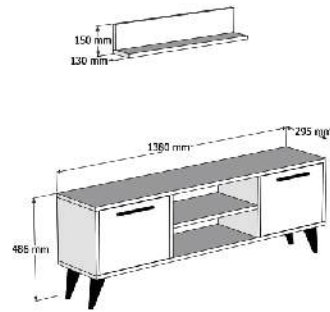

MODEL KOD
1118