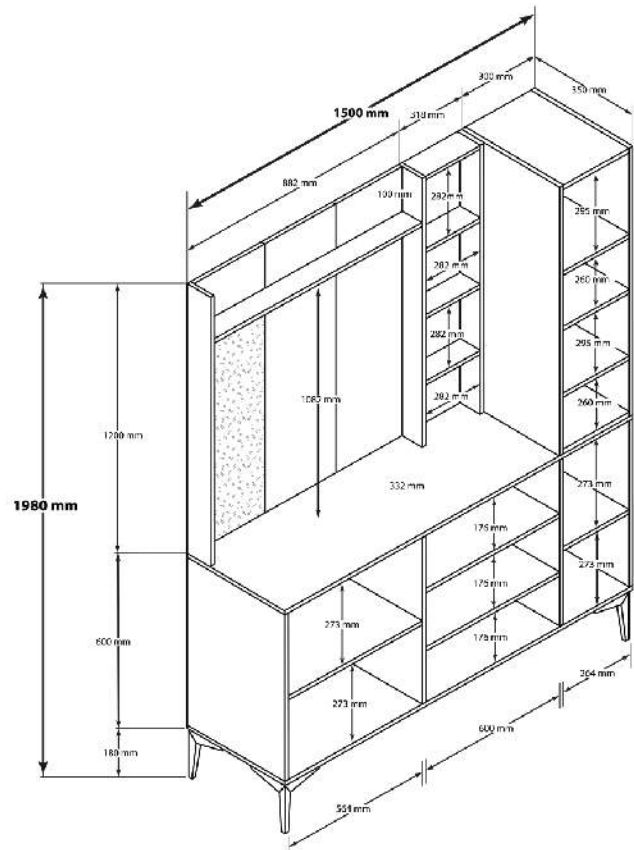

**MODEL KOD
5053**