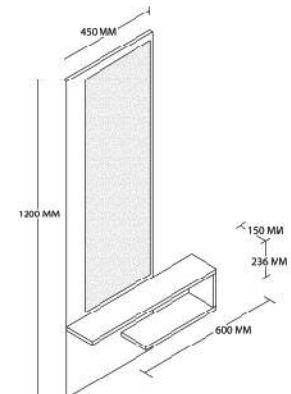

MODEL KOD
6005