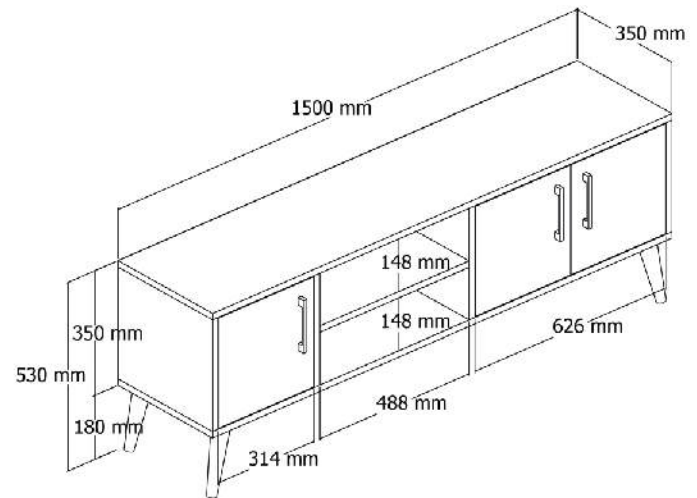

**MODEL KOD
1584**