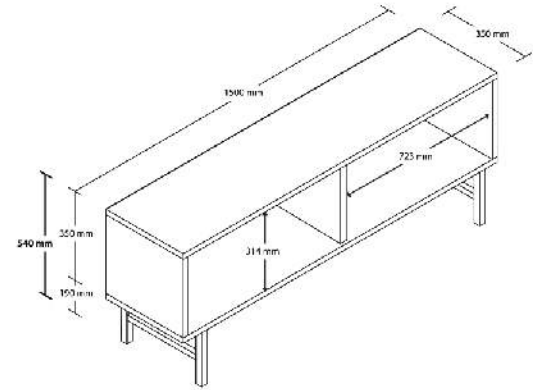

**MODEL KOD
1580**

**MODEL KOD
1582**

**MODEL KOD
1584**

EXXEN 180 CM TV ÜNİTESİ / TV UNIT

**MODEL KOD
1581**

MODEL KOD
4040

MODEL KOD
4042

MODEL KOD
4046