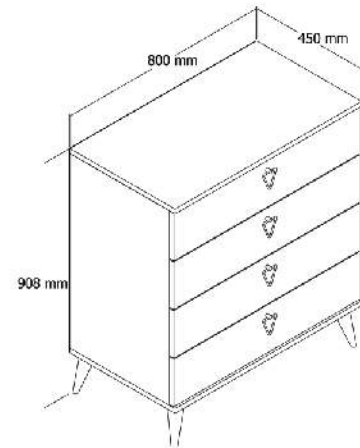

MODEL KOD
3618