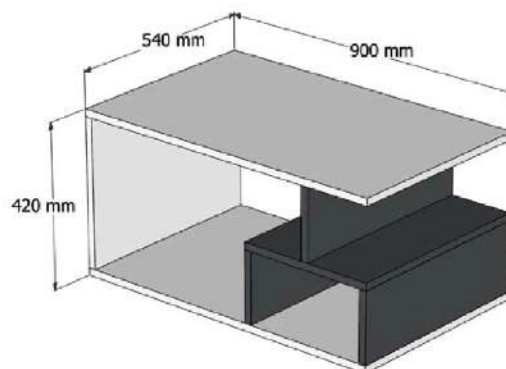

**MODEL KOD
2046**