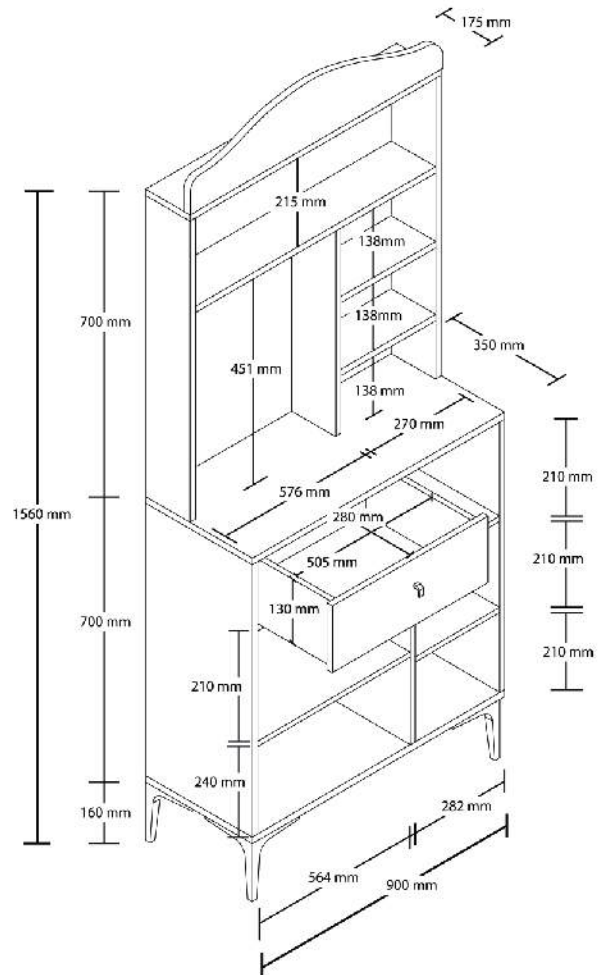

MANGO GARDIROP / WARDROBE

MANGO-SET:7006-7004-7008
LIVIN ROOM SET / WARDROBE

SIESTA KAHVE DOLABI / COFFEE CABINET

SIESTA KAHVE DOLABI / COFFEE CABINET

GRANDE KOMODİN / NIGHTSTAND

MODEL KOD
3622

VERSACE KOMODİN / NIGHTSTAND