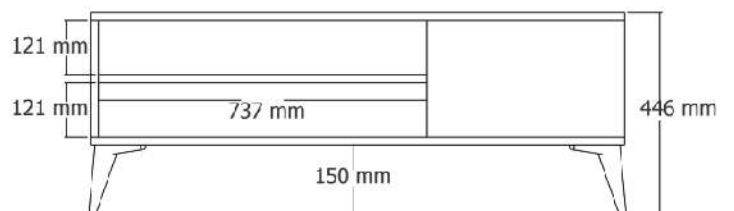

MODEL KOD
1554

MODEL KOD

1560

MODEL KOD

1562

MODEL KOD

1564

EXXEN 150 CM TV ÜNİTESİ / TV UNIT