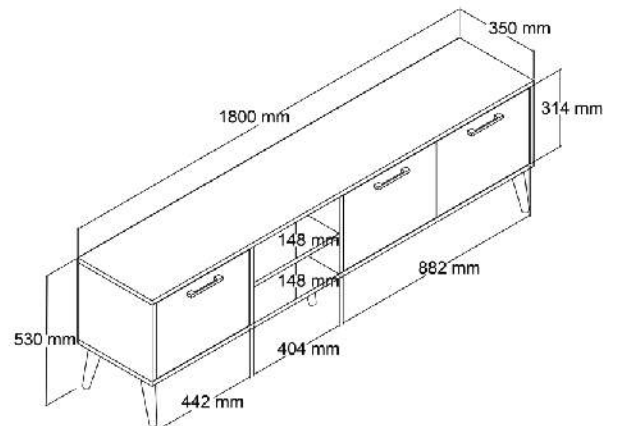

**MODEL KOD
1580**

**MODEL KOD
1582**

**MODEL KOD
1584**

EXXEN 180 CM TV ÜNİTESİ / TV UNIT

**MODEL KOD
1581**

MODEL KOD
4040

MODEL KOD
4042

MODEL KOD
4046