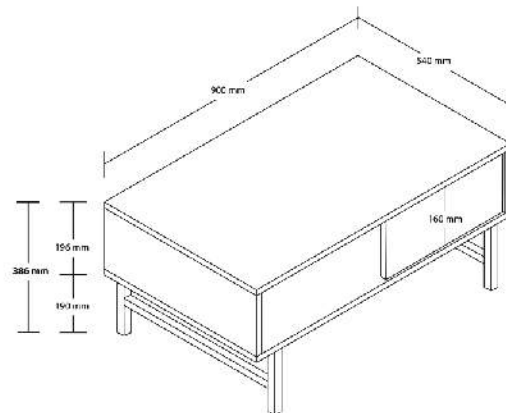

**MODEL KOD
2046**

DIAMOND ORTA SEHPA / COFFEE TABLE

MODEL KOD
4230

MODEL KOD
4232

MODEL KOD
4236

TRAVERTEN

VERONA PORTMANTO / COAT CABINET

**MODEL KOD
5050**