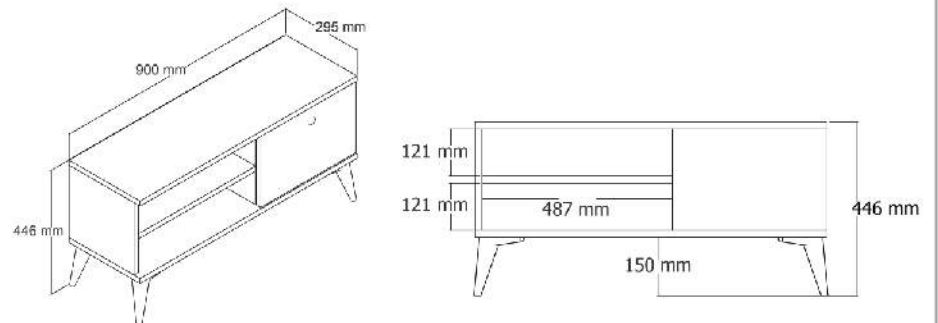

MODEL KOD
1554

MODEL KOD

1560

MODEL KOD

1562

MODEL KOD

1564

EXXEN 150 CM TV ÜNİTESİ / TV UNIT