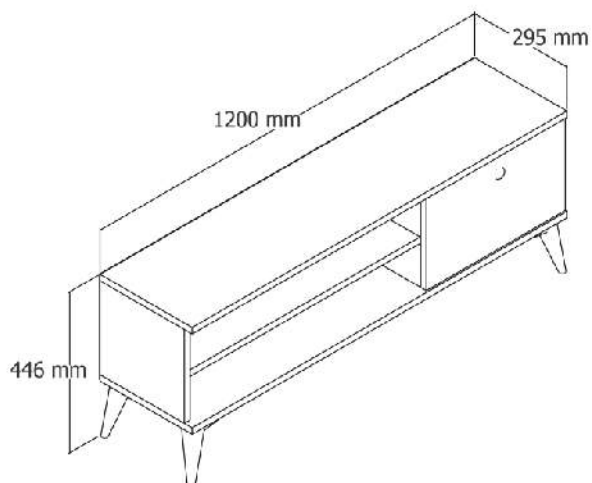

MODEL KOD
1554

MODEL KOD

1560

MODEL KOD

1562

MODEL KOD

1564

EXXEN 150 CM TV ÜNİTESİ / TV UNIT