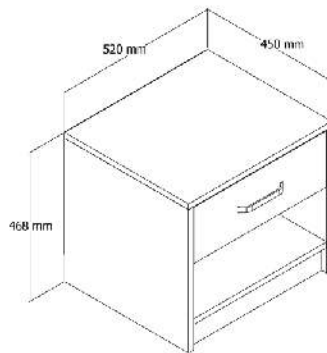

MANGO GARDIROP / WARDROBE

MANGO-SET:7006-7004-7008
LIVIN ROOM SET / WARDROBE

SIESTA KAHVE DOLABI / COFFEE CABINET

SIESTA KAHVE DOLABI / COFFEE CABINET

GRANDE KOMODİN / NIGHTSTAND

MODEL KOD
3622

VERSACE KOMODİN / NIGHTSTAND