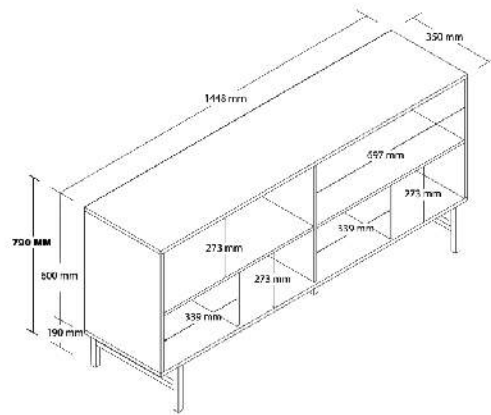

**MODEL KOD
4646**