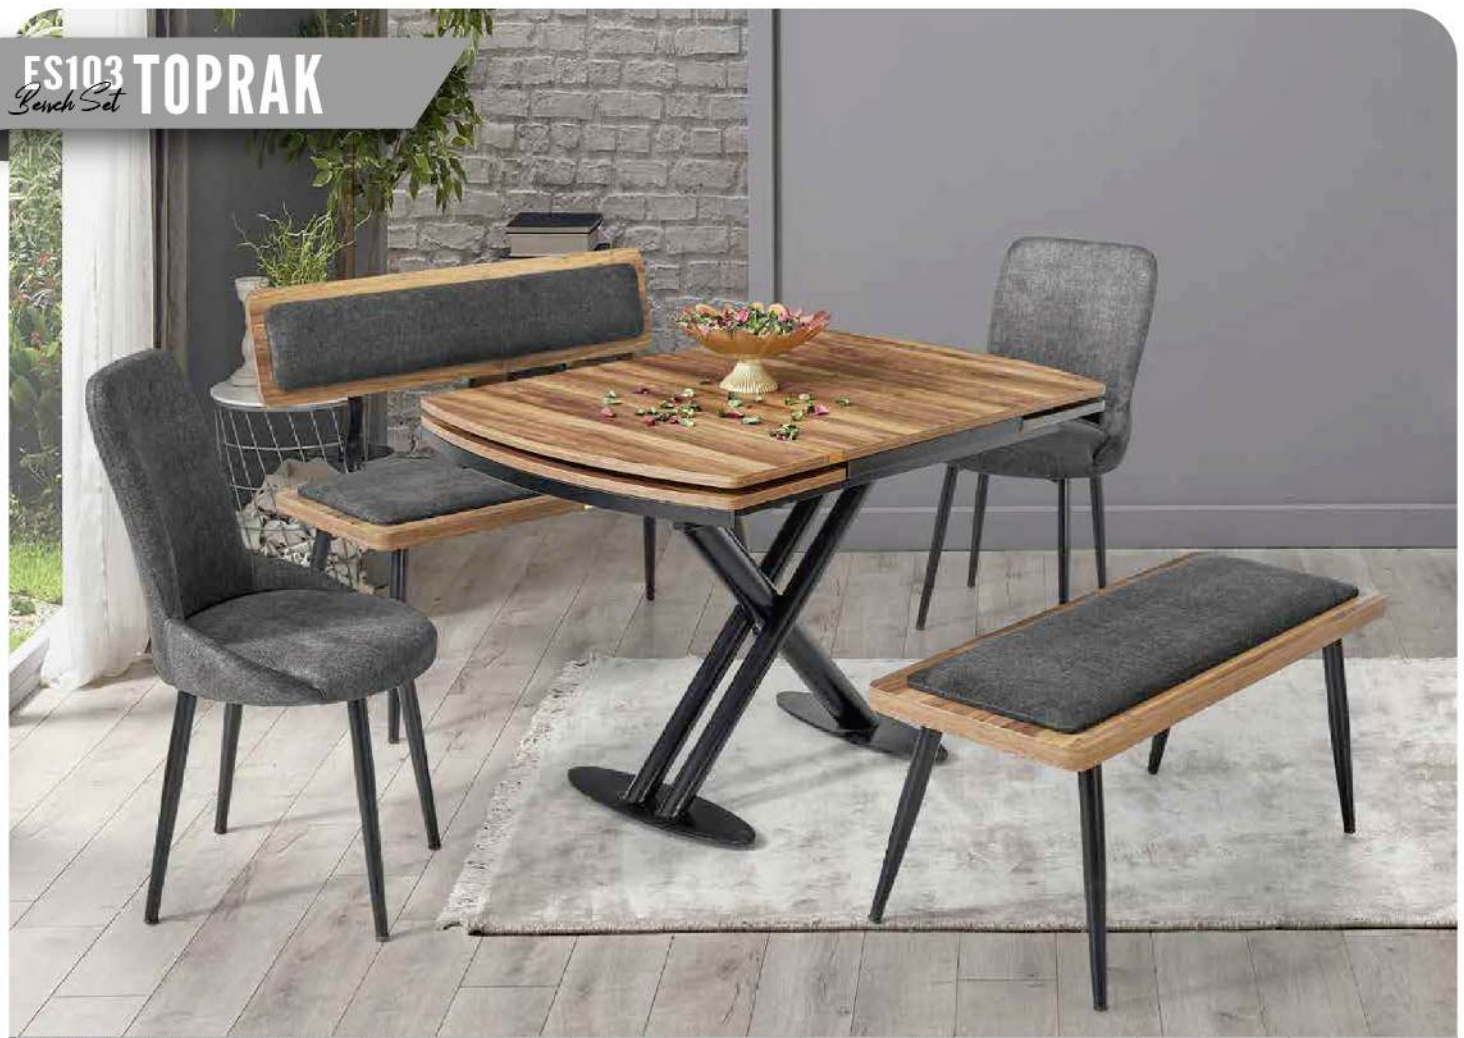

ES103 TOPRAK

Bench Set

ES 770 TOPRAK MASA - ES 726 FLORA SANDALYE
ES 702-01 TOPRAK SIRTLI BANK
ES 702-02 TOPRAK SIRTISIZ BANK

KUMAŞ KODU

Gustavo Antrasit 07

MASA ÖLÇÜ

130x80x77

MASA AÇIK HALİ

190x80x77

SIRTLI BANK

113x51x85

SIRTISIZ BANK

113x41x47